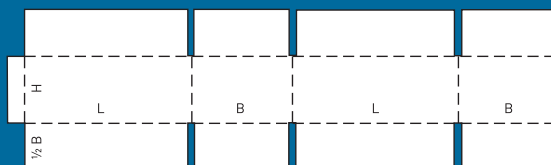

rovapack

ALL PACKAGING SOLUTIONS

GAMMA

STANDAARD DOZEN

www.rovapack.be

AMERIKAANSE VOUWDOZEN IN ENKELE GOLF LICHT

Form. Inwendig L x B x H	Opm.	St/Pallet	St/Bundel
160 x 140 x 75		4800	25
190 x 160 x 75		3000	25
200 x 150 x 90		3600	25
200 x 150 x 120		2640	25
200 x 150 x 150		2160	25
200 x 185 x 98		2200	25
205 x 185 x 128		2200	25
220 x 160 x 130	A5	1800	25
220 x 220 x 220		1500	25
230 x 190 x 160		1800	25
250 x 150 x 100		1600	25
260 x 185 x 98		2200	25
260 x 220 x 98		1375	25
260 x 220 x 128		1500	25
280 x 220 x 200		1500	25
300 x 200 x 170		1440	25
305 x 220 x 60	A4	2400	25
305 x 220 x 80	A4	1500	25
305 x 220 x 100	A4	1500	25
305 x 220 x 120	A4	1500	25
305 x 220 x 140	A4	1500	25
305 x 220 x 150	A4	1500	25
305 x 220 x 160	A4	1500	25
305 x 220 x 180	A4	1500	25
305 x 220 x 200	A4	1500	25
305 x 220 x 250	A4	1500	25
305 x 220 x 320	A4	1500	25
310 x 220 x 110	A4	1500	25
310 x 220 x 165	A4	1500	25
310 x 220 x 220	A4	1500	25
310 x 220 x 275	A4	1500	25

310 x 220 x 300	A4	1500	25
320 x 250 x 180		1040	25
325 x 225 x 225		1000	25
340 x 240 x 240		1000	25
350 x 220 x 200		1440	25
350 x 230 x 250		960	25
350 x 250 x 250		1200	25
400 x 270 x 200		960	25
400 x 300 x 200		960	25
400 x 300 x 270		960	25
400 x 300 x 300		480	25
415 x 390 x 98		600	25
415 x 390 x 138		600	25
430 x 310 x 150		400	20
430 x 310 x 220		450	20
430 x 310 x 280		480	20
500 x 400 x 300		480	20
500 x 400 x 400		220	20
600 x 400 x 200		480	20
600 x 400 x 300		480	20
600 x 400 x 400		220	20