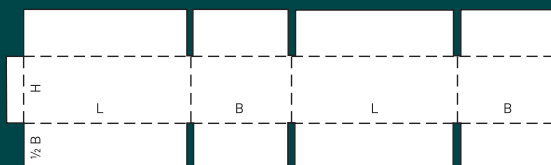

AMERIKAANSE VOUWDOZEN IN DUBBELE GOLF

Form. Inwendig L x B x H	Opm.	St/Pallet	St/Bundel
250 x 180 x 140		800	10
250 x 250 x 250		400	10
300 x 200 x 200		800	10
300 x 300 x 200		600	10
305 x 220 x 100	A4	600	10
305 x 220 x 150	A4	600	10
305 x 220 x 200	A4	600	10
305 x 220 x 250	A4	600	10
305 x 265 x 140		600	10
310 x 220 x 165	A4	600	10
310 x 220 x 220	A4	600	10
310 x 220 x 275	A4	600	10
310 x 220 x 300	A4	600	10
350 x 220 x 200		600	10
350 x 250 x 250		600	10
350 x 300 x 300		600	10
350 x 350 x 200		300	10
400 x 300 x 200		600	10
400 x 300 x 270		300	10
400 x 300 x 300		300	10
400 x 400 x 400		150	10
425 x 310 x 240		300	10
430 x 310 x 150	A3	300	10
430 x 310 x 220	A3	300	10
430 x 350 x 200		300	10
458 x 358 x 150		300	10
480 x 330 x 300		300	10
500 x 300 x 200		300	10
500 x 300 x 300		300	10
500 x 400 x 300		300	10