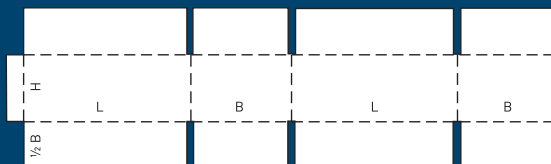

rovapack

ALL PACKAGING SOLUTIONS

GAMMA

STANDAARD DOZEN

www.rovapack.be

AMERIKAANSE VOUWDOZEN IN ENKELE GOLF LICHT

Form. Inwendig L x B x H	Opm.	St/Pallet	St/Bundel
160 x 140 x 75		4800	25
190 x 160 x 75		3000	25
200 x 150 x 90		3600	25
200 x 150 x 120		2640	25
200 x 150 x 150		2160	25
200 x 185 x 98		2200	25
205 x 185 x 128		2200	25
220 x 160 x 130	A5	1800	25
220 x 220 x 220		1500	25
230 x 190 x 160		1800	25
250 x 150 x 100		1600	25
260 x 185 x 98		2200	25
260 x 220 x 98		1375	25
260 x 220 x 128		1500	25
280 x 220 x 200		1500	25
300 x 200 x 170		1440	25
305 x 220 x 60	A4	2400	25
305 x 220 x 80	A4	1500	25
305 x 220 x 100	A4	1500	25
305 x 220 x 120	A4	1500	25
305 x 220 x 140	A4	1500	25
305 x 220 x 150	A4	1500	25
305 x 220 x 160	A4	1500	25
305 x 220 x 180	A4	1500	25
305 x 220 x 200	A4	1500	25
305 x 220 x 250	A4	1500	25
305 x 220 x 320	A4	1500	25
310 x 220 x 110	A4	1500	25
310 x 220 x 165	A4	1500	25
310 x 220 x 220	A4	1500	25
310 x 220 x 275	A4	1500	25

310 x 220 x 300	A4	1500	25
320 x 250 x 180		1040	25
325 x 225 x 225		1000	25
340 x 240 x 240		1000	25
350 x 220 x 200		1440	25
350 x 230 x 250		960	25
350 x 250 x 250		1200	25
400 x 270 x 200		960	25
400 x 300 x 200		960	25
400 x 300 x 270		960	25
400 x 300 x 300		480	25
415 x 390 x 98		600	25
415 x 390 x 138		600	25
430 x 310 x 150		400	20
430 x 310 x 220		450	20
430 x 310 x 280		480	20
500 x 400 x 300		480	20
500 x 400 x 400		220	20
600 x 400 x 200		480	20
600 x 400 x 300		480	20
600 x 400 x 400		220	20