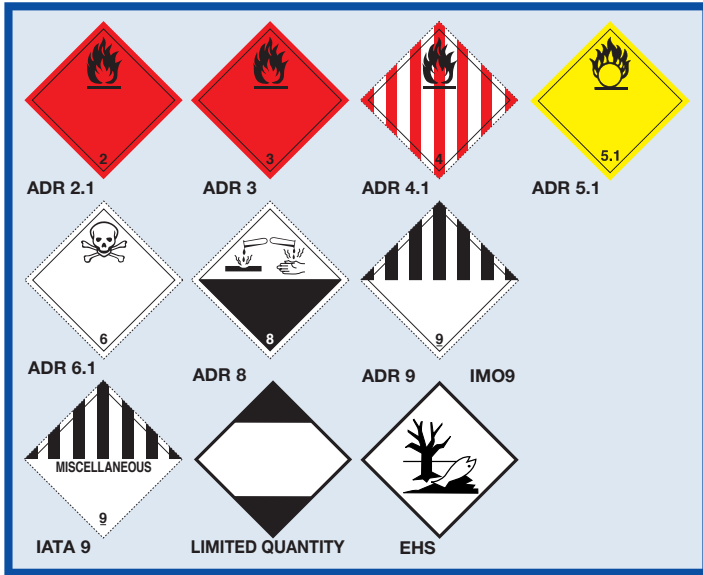

MODELLEN OP VOORRAAD

BEHANDELINGSETIKETTEN

Formaat: 7,4 x 10,5 cm

Formaat: 12 x 11 cm

MT6 - HML 423
Cargo aircraft only

Formaat: 12,2 x 10 cm

MT9 - IATA 403
Do not load or transport

MT11
Lithium ion batteries

MT15 - HML 420
Magnetized material

Formaat: 10 x 10 cm

MT5
Do not load on top

MT7
Fragile/keep dry

MT10 - IATA 418
Dangerous goods

MT16
Time & temperature sensitive

ALLE OVERIGE MODELLEN

ADR