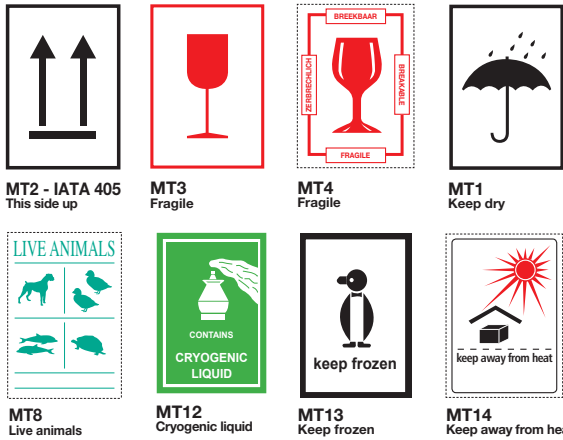

MODELLEN OP VOORRAAD

BEHANDELINGSETIKETTEN

Formaat: 7,4 x 10,5 cm

Formaat: 12 x 11 cm

MT6 - HML 423
Cargo aircraft only

Formaat: 12,2 x 10 cm

MT9 - IATA 403
Do not load or transport

MT11
Lithium ion batteries

MT15 - HML 420
Magnetized material

Formaat: 10 x 10 cm

MT5
Do not load on top

MT7
Fragile/keep dry

MT10 - IATA 418
Dangerous goods

MT16
Time & temperature sensitive

ALLE OVERIGE MODELLEN

ADR