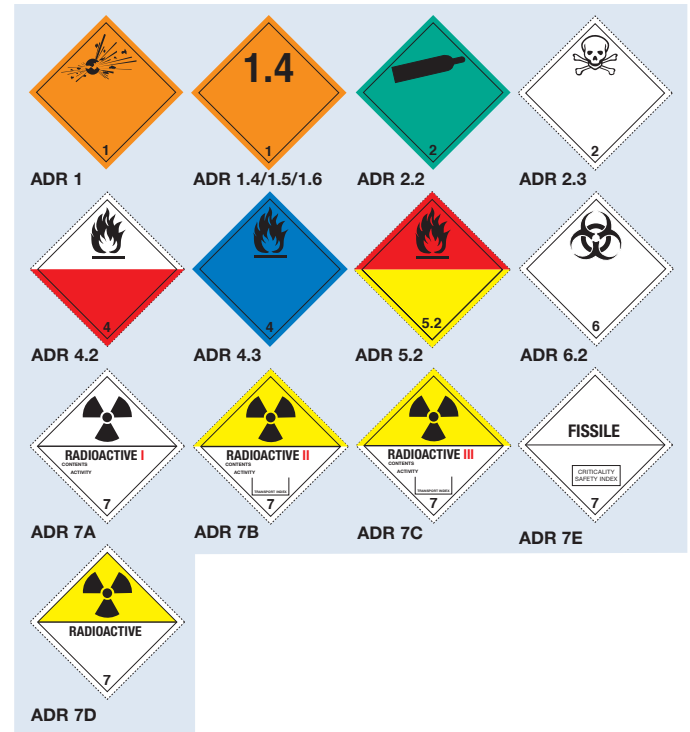

MODELLEN OP VOORRAAD

BEHANDELINGSETIKETTEN

Formaat: 7,4 x 10,5 cm

Formaat: 12 x 11 cm

MT6 - HML 423
Cargo aircraft only

Formaat: 12,2 x 10 cm

MT9 - IATA 403
Do not load or transport

MT11
Lithium ion batteries

MT15 - HML 420
Magnetized material

Formaat: 10 x 10 cm

MT5
Do not load on top

MT7
Fragile/keep dry

MT10 - IATA 418
Dangerous goods

MT16
Time & temperature sensitive

ALLE OVERIGE MODELLEN

ADR