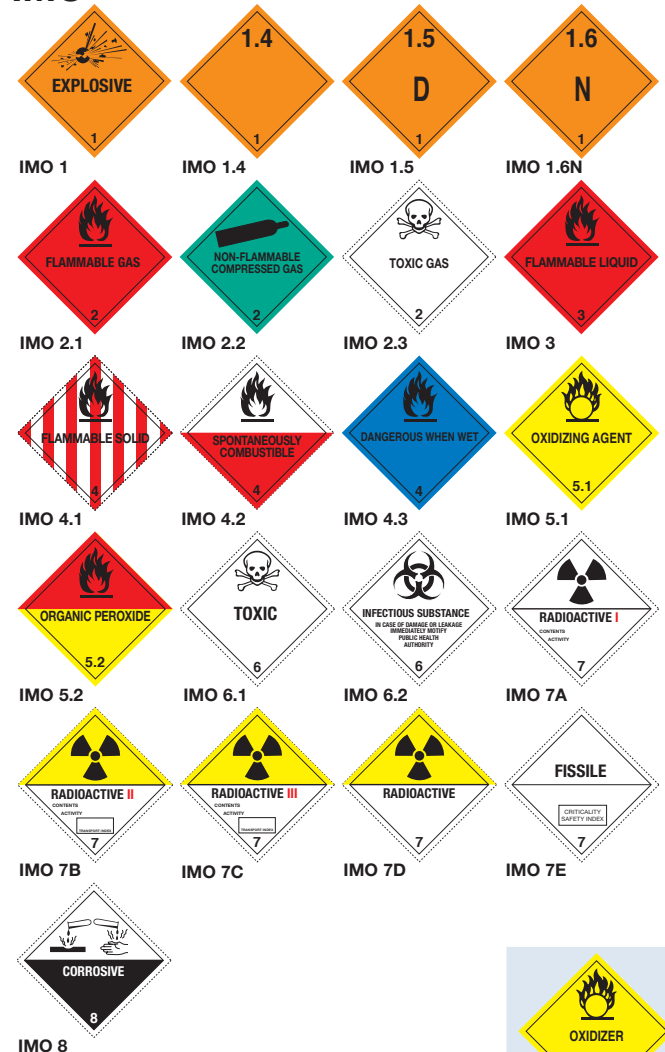

MODELLEN OP VOORRAAD

BEHANDELINGSETIKETTEN

Formaat: 7,4 x 10,5 cm

Formaat: 12 x 11 cm

Formaat: 12,2 x 10 cm

Formaat: 10 x 10 cm

ALLE OVERIGE MODELLEN

ADR

IMO

IATA